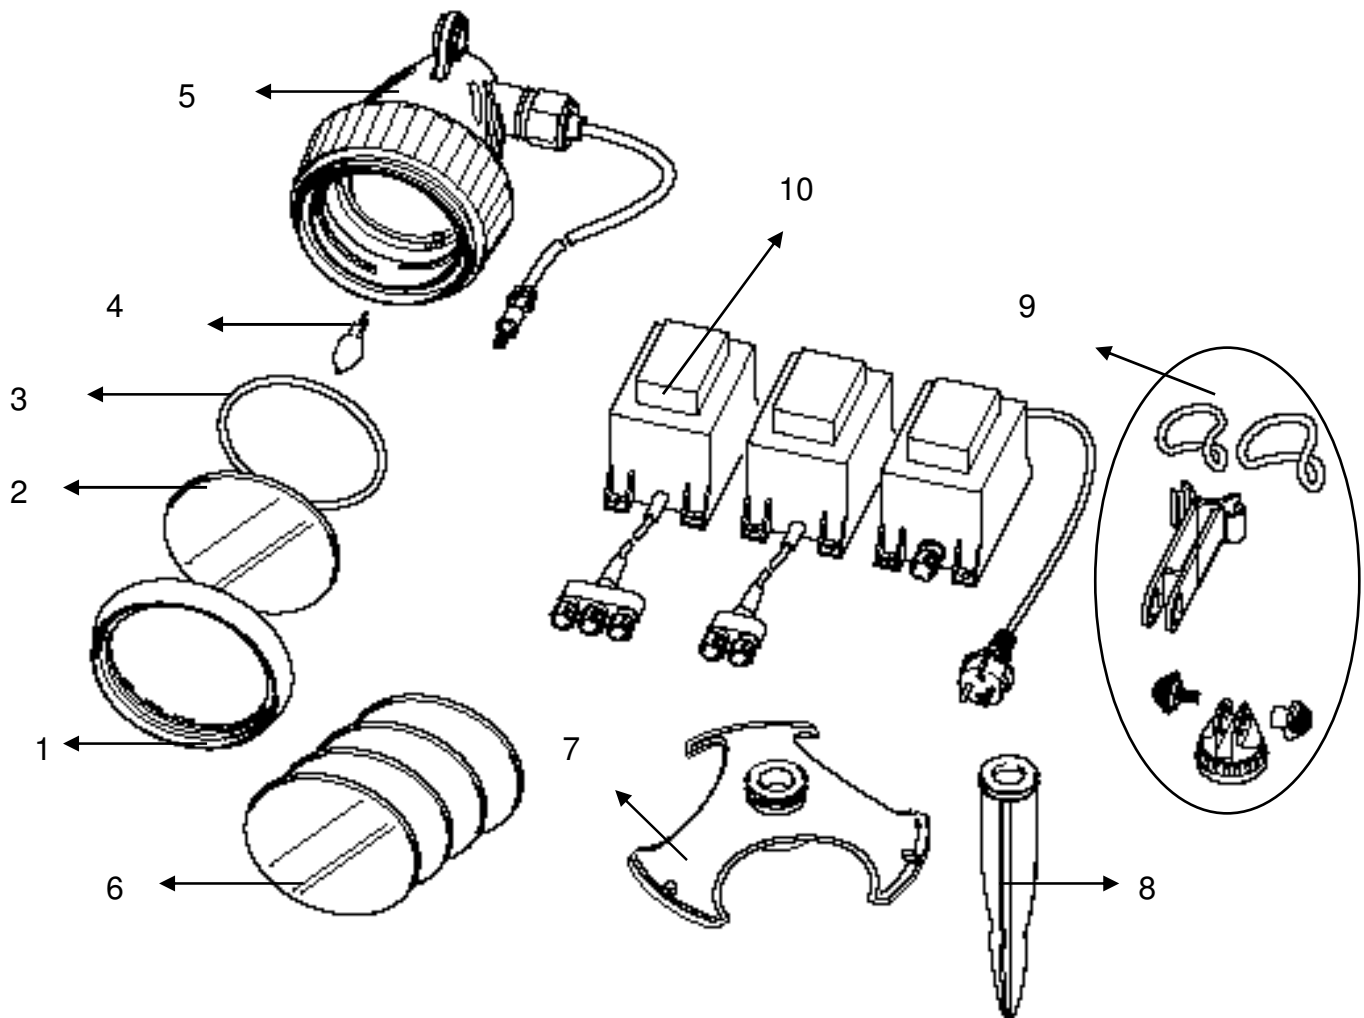

Ersatzteilliste 2009 Spare part list 2009

56903 Lunaqua 3 Set 1
56904 Lunaqua 3 Set 2
56905 Lunaqua 3 Set 3

Pos.-Nr.	ID.-Nr.	Ersatzteilbezeichnung	Spare part description
1	27073	Überwurfmutter K 3	connecting nut
2	27259	Glasscheibe	lens clear
3	27267	O-Ring 60 x 2	o-ring silikon 60 x 2
4	70703	Halogenlampe 12 V 20 W	lamp, 20W 12V (G4)
5	35389	BG Scheinwerfer K 3	assembly spotlight
6	27565	Farbscheiben Ersatz 4farbig	replacement colour screen,
7	35387	Standfuß	assembly base
8	20284	Erdspieß	spike
9	27566	Düsenhalterung	replacement
10 a	27067	Trafo 20 VA Set 1	transformer 20VA Set 1
10 b	27068	Trafo 45 VA Set 2	transformer 45VA Set 2
10 c	27069	Trafo 60 VA Set 2	transformer 60VA Set 3