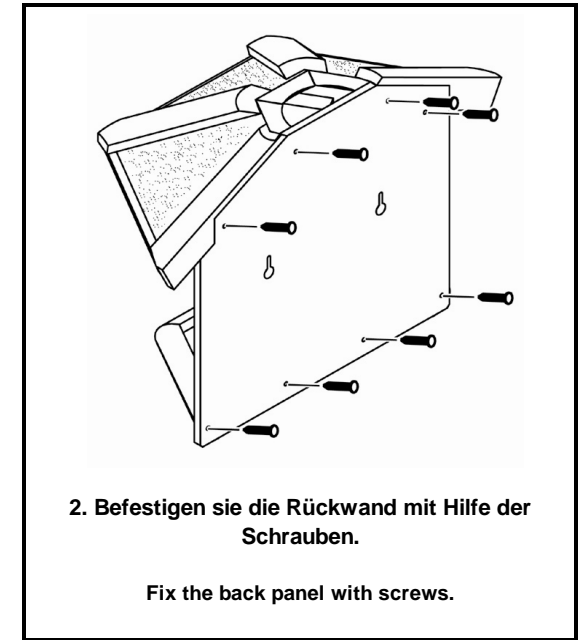

Art Nr. / Item No. 5574	"Natura" Futterhaus mit Silo, halbrund 45 x 32 x 21 cm	
-------------------------------	--	--

Pos. Nr. / Pos. No.	Beschreibung / Description	Anzahl / Quantity
Pos. 1	Stützen Supports	3
Pos. 2	Dach Roof	1
Pos. 3	Bodenplatte Bottom plate	1
Pos. 4	Rückwand Back panel	1
Pos. 5	Silo Silo	1
Pos. 6	Deckel, abnehmbar Cap, removable	1

Kleinteileset / Small parts			
A	Senkkopfschraube Countersunk screw		14