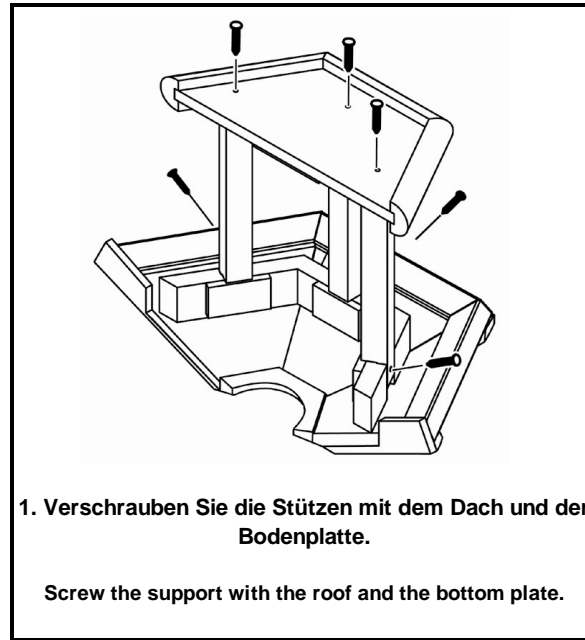

Art Nr. / Item No. 5574	"Natura" Futterhaus mit Silo, halbrund 45 x 32 x 21 cm	
-------------------------------	--	--

Pos. Nr. / Pos. No.	Beschreibung / Description	Anzahl / Quantity
Pos. 1	Stützen Supports	3
Pos. 2	Dach Roof	1
Pos. 3	Bodenplatte Bottom plate	1
Pos. 4	Rückwand Back panel	1
Pos. 5	Silo Silo	1
Pos. 6	Deckel, abnehmbar Cap, removable	1

Kleinteileset / Small parts			
A	Senkkopfschraube Countersunk screw		14