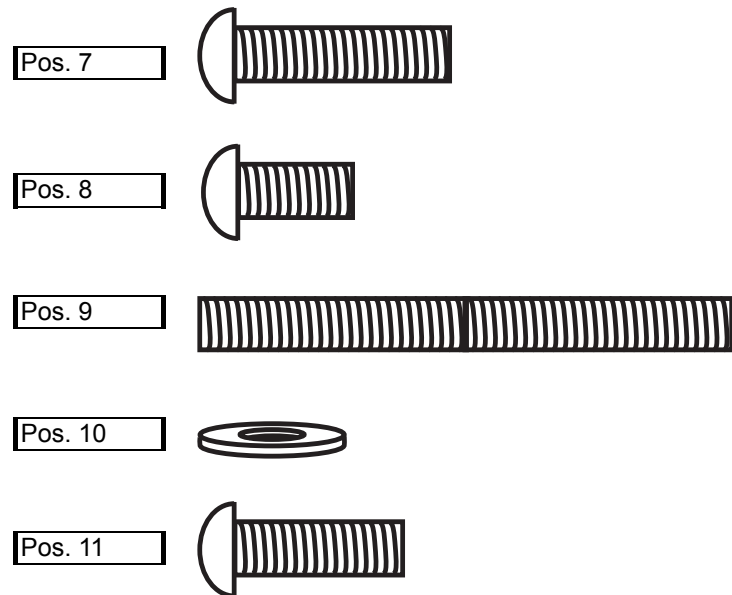

Art.-Nr. / Item No. 4337	"Arona"	87 cm		
	Farben / Colour leopard / leopard	Farbschlüssel / Colour code 8		
Pos. Nr./ Pos. No.	Bezeichnung / Description	Abmessung / Measurement in mm	Anzahl / Quantity	Art.-Nr. / Item no.
Pos. 1	Bodenplatte / Bottom plate	600 x 25 x 300	1	43378-10
Pos. 2	Welle / Wave	580 x 300 x 140	1	43378-11
Pos. 3	Liegeplatte / Lying plate	300 x 25 x 240	1	43378-12
Pos. 4	Liegeplatte mit Rand / Lying plate with rim	380 x 100 x 280	1	43378-13
Pos. 5	Stamm / Post	∅ 90 x 400	1	4337-30
Pos. 6	Stamm mit Stehbolzen / Post with spacer bolt	∅ 90 x 350	1	4337-31
Pos. 7	Linsenkopfschraube / Rounded head screw	M8 x 45	1	4337-60
Pos. 8	Linsenkopfschraube / Rounded head screw	M8 x 25	2	4337-60
Pos. 9	Gewindestange / Thread rod	M8 x 65	1	4337-60
Pos. 10	Unterlegscheibe / Washer	M8 x 30	4	4337-60
Pos. 11	Linsenkopfschraube / Rounded head screw	M8 x 35	2	4337-60
Pos. 12	Inbusschlüssel / Allen key		1	4337-60

Hinweis / Advice
Bitte zuerst die Welle an der Bodenplatte befestigen und dann an der Liegeplatte fest schrauben.
Please fix the wave at the bottom plate first. Then screw the wave under the lying plate.